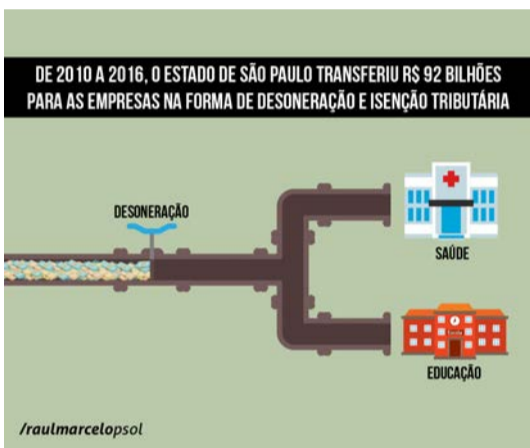

A Frente Parlamentar que vai investigar e fiscalizar o crescimento das desonerações do ICMS para os setores da economia no Estado de São Paulo foi criada nesta terça-feira (4) na Assembleia Legislativa (Alesp). A iniciativa é do deputado estadual Raul Marcelo. [Leia+](#)